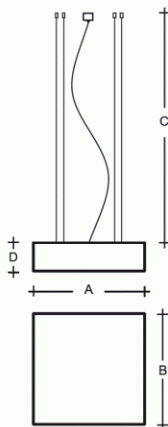

### IZAR B MAX ZL4.IB.L11.1500M.91

**Typ:** závěsné svítidlo

**Stínítko:** akrylátové sklo

**Kovové části:** ocelový plech bíle lakovaný

**Závěs:** lankový

W	K	Světelný tok modulu lm	Světelný tok svítidla lm	A (mm)	B (mm)	C (mm)	D (mm)	Hmotnost (g)
282	3000	41750	35070	1500	1500	2000	180	89000

**Napětí:** 230V

**IK kód:** IK06

**Předřadník:** Driver

**CRI:** >80

**Životnost LED:** L80/F10 50000 hodin

**Watt:** 282 W

**Teplota chromatičnosti:** 3000 K

**Světelný tok modulu:** 41750 lm

**Světelný tok svítidla:** 35070 lm

**A:** 1500 mm

**B:** 1500 mm

**C:** 2000 mm

**D:** 180 mm

**Hmotnost:** 89000 g

Lucis ZL4.IB.L11.1500M.1 IZAR B MAX LED / LDC (Polar)

Luminaire: Lucis ZL4.IB.L11.1500M.1 IZAR B MAX LED  
Lamps: 1 x LED 0384